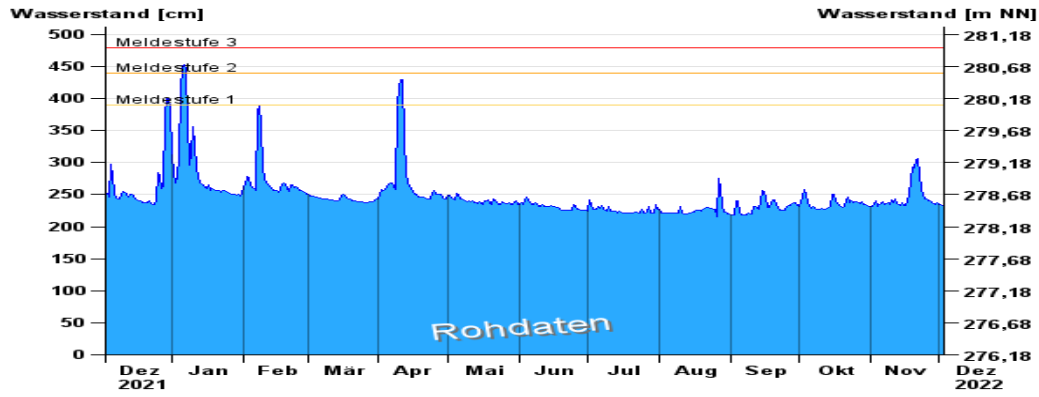

Pegelstände - Aisch - Birkenfeld/Brücke Dez.2021 bis Dez.2022

Pegelstände - Aisch - Rappoldshofen/Brücke Dez.2021 bis Dez. 2022